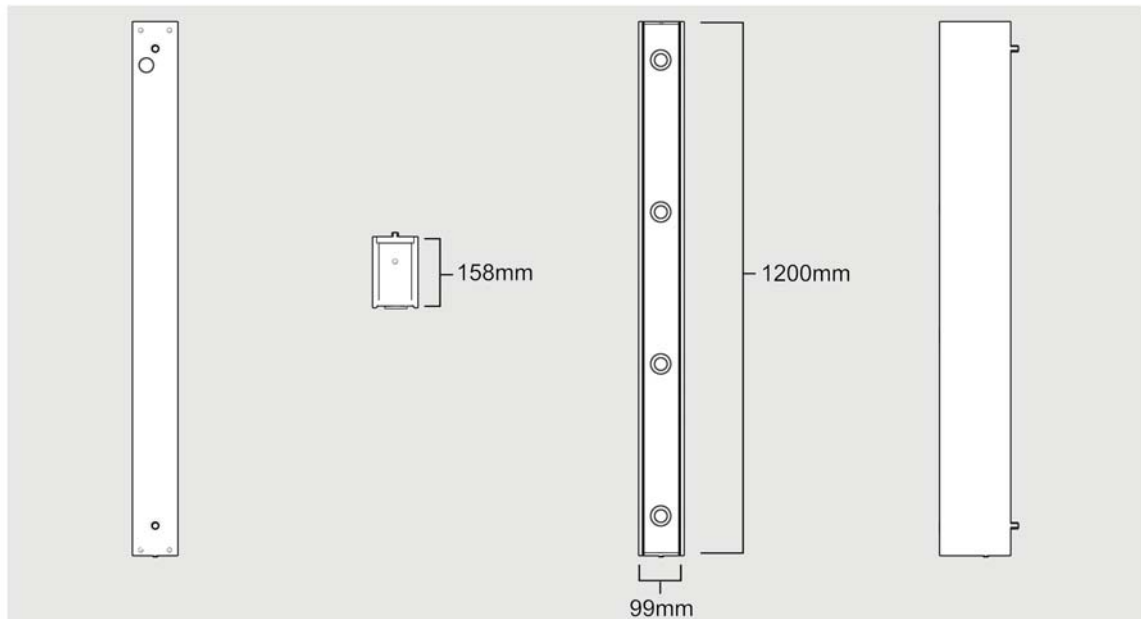

### **LED-information**

2700K/3000K/4000K: Ra (CRI) min. 80  
Beam angle 24°, 36°, 60°  
80mm diameter/adjustable

Module	LM	W	CRI	CCT	White	Black	Timber
600mm x 2DL	650 x 2	6x2	>80	2700K	BM-4001	BM-4002	BM-4003_timber
600mm x 2DL	650 x 2	6x2	>80	3000K	BM-4004	BM-4005	BM-4006_timber
600mm x 2DL	650 x 2	6x2	>80	4000K	BM-4007	BM-4008	BM-4009_timber
1200mm x 4DL	650 x 4	6x4	>80	2700K	BM-4010	BM-4011	BM-4012_timber
1200mm x 4DL	650 x 4	6x4	>80	3000K	BM-4013	BM-4014	BM-4015_timber
1200mm x 4DL	650 x 4	6x4	>80	4000K	BM-4016	BM-4017	BM-4018_timber