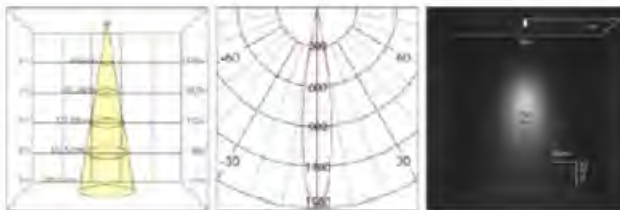

# WALKER System34

BM 687/11 / 12 /13

Spot Module 5W/9W/12W

Beam Angle 15°/24°/38°

Customized Solution Available

COB SW	h(m)	E(lx)	D(cm)
	1	1548	40.64
	3	387	81.28
	3	172	121.93
	4	96	162.57
	5	61	203.21

COB 9W	h(m)	E(lx)	D(cm)
	1	2947	26.67
	2	611.8	53.33
	3	271.9	80.00
	4	153.0	107.47
	5	97.80	134.93