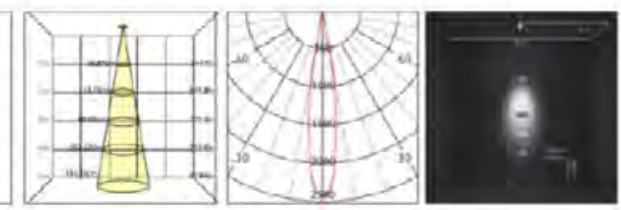

# WALKER System34

BM 687/11 / 12 /13

Spot Module 5W/9W/12W

Beam Angle 15°/24°/38°

Customized Solution Available

COB SW	h(m)	E(lx)	D(cm)
	1	1548	40.64
	3	387	81.28
	3	172	121.93
	4	96	162.57
	5	61	203.21

COB 9W	h(m)	E(lx)	D(cm)
	1	2947	26.67
	2	611.8	53.33
	3	271.9	80.00
	4	153.0	107.47
	5	97.80	134.93