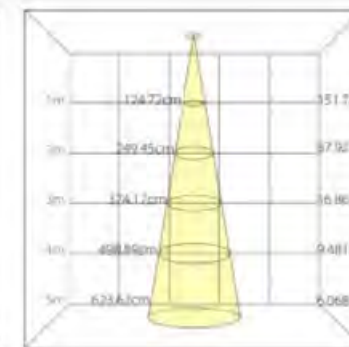

# WALKER System34

BM 687/41

Light Stripe Polarised Module 10W

Customized Solution Available

h(m)	E(lx)	D(cm)
1	151.7	124.72
2	37.92	249.45
3	16.86	374.17
4	9.481	498.89
5	6.068	623.62