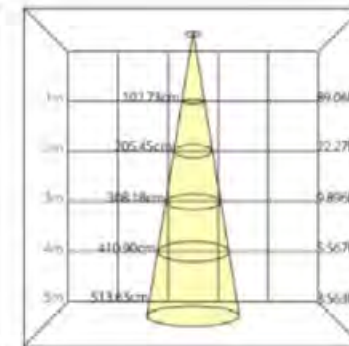

# WALKER System34

BM 687/45

Light Stripe Wall Washer Module 10W

Customized Solution Available

h(m)	E(lx)	D(cm)
1	89.06	102.73
2	22.27	205.45
3	9.896	308.18
4	5.567	410.90
5	3.563	513.63