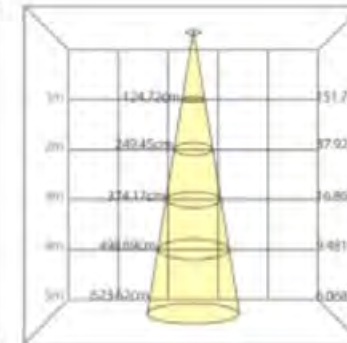

# WALKER System34

BM 687/31

Light Stripe Module 15W

Customized Solution Available

h(m)	E(lx)	D(cm)
1	151.7	124.72
2	37.92	249.45
3	16.86	374.17
4	9.481	498.89
5	6.068	623.62